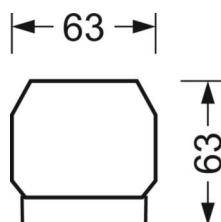

## MÉCANIQUE

Couleur du boîtier	blanc signalisation RAL 9016
Cotes (Long.xLarg.xH/DxH)	1531mm x 55mm x 33mm
Poids (net)	1.9kg
Type de montage	Montage sur système de rail support

## Dimensions

---

L	1531 mm	Longueur
B	55 mm	Largeur
H	33 mm	Hauteur

---