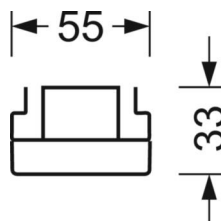

## MÉCANIQUE

Couleur du boîtier	blanc signalisation RAL 9016
Cotes (Long.xLarg.xH/DxH)	1531mm x 55mm x 33mm
Poids (net)	1.9kg
Type de montage	Montage sur système de rail support

## Dimensions

---

L	1531 mm	Longueur
B	55 mm	Largeur
H	33 mm	Hauteur

---