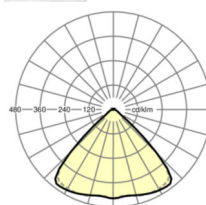

CARACTÉRISTIQUES

Numéro de commande	18614406600
Numéro EAN	4020863358212
Tarif des douanes	94051190
Marque de certification	IP 64, Classe d'isolation I, ENEC10 VDE, F, D, HACCP DIN10500/Food/IFS-pertinence liée à l'application/BRC, Intérieur, CE
Degré de résistance aux chocs IK	IK03 (-20°C bis 25°C)
Température ambiante	ta -20°C à 25°C
Propriétés particulières	Prêt pour l'IdO
Durée de la garantie	5 Années
Programmes d'aide de l'État	BEG - subvention fédérale pour les bâtiments performants (valable uniquement pour l'Allemagne)

ÉLECTROTECHNIQUE

Ballast	Pilote électronique DALI2 (1 pièce)
Puissance du système	68W
Tension secteur	230V/50Hz
Classe de efficacité énergétique/Source de lumière	C

ÉCLAIRAGISME

Équipement	LED, Rendu des couleurs/Température de couleur CRI ≥ 80 / 4000K
Tolérance de localisation chromatique (MacAdam)	3SDCM
Groupe de risque photobiologique (Luminaire)	RG1
Flux lumineux nominal	11639lm
Longévité des sources LED	50000h L80/B10 (Tq 25°C)
Efficacité lumineuse du luminaire	170lm/W
Angle de rayonnement	95° (C0) / 95° (C90)
UGR trans./long.	22.4 / 22.8

MÉCANIQUE

Couleur du boîtier	blanc signalisation RAL 9016
Cotes (Long.xLarg.xH/DxH)	1531mm x 55mm x 33mm
Poids (net)	1.9kg
Type de montage	Montage sur système de rail support

LIEN PROFOND

<https://www.regiolux.de/fr/article/18614406600>

Référence	LED 12000lm 840
ηLB	100 %
Φ ↓/↑	98 % / 2 %
UGR trans./long.	22.4 / 22.8